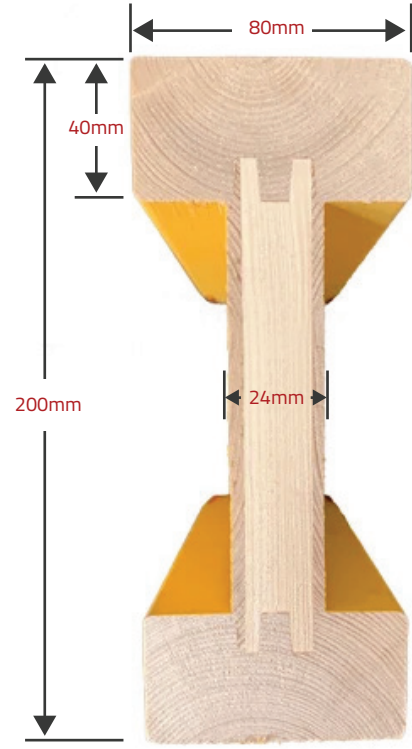

أعمدة البيت
Home Pillars

نمساوي

H20

Formwork Beams

 Made In Austria

3.9 x 0.2 x 0.08 m

4.5 x 0.2 x 0.08 m

5.9 x 0.2 x 0.08 m

H20 Features

- Flanges made of selected solid wood cross-sections.
- Flanges and webs permanently bonded by means of finger-jointed connections.
- Proven load-bearing capacity even after multiple use in all climates.
- Plastic cap to protect the flange ends from splintering further increase the beams' service life

مميزات H20

- حواف مصنوعة من مقاطع عرضية من الخشب الصلب.
- يتم ربط الشفاه والشبكات بشكل دائم عن طريق وصلات الأصابع.
- قدرة مثبتة على التحمل حتى بعد الاستخدام المتعدد في جميع المناخات.
- يعمل الغطاء البلاستيكي لحماية أطراف الحافة من الانقسام على زيادة عمر خدمة العمدان.